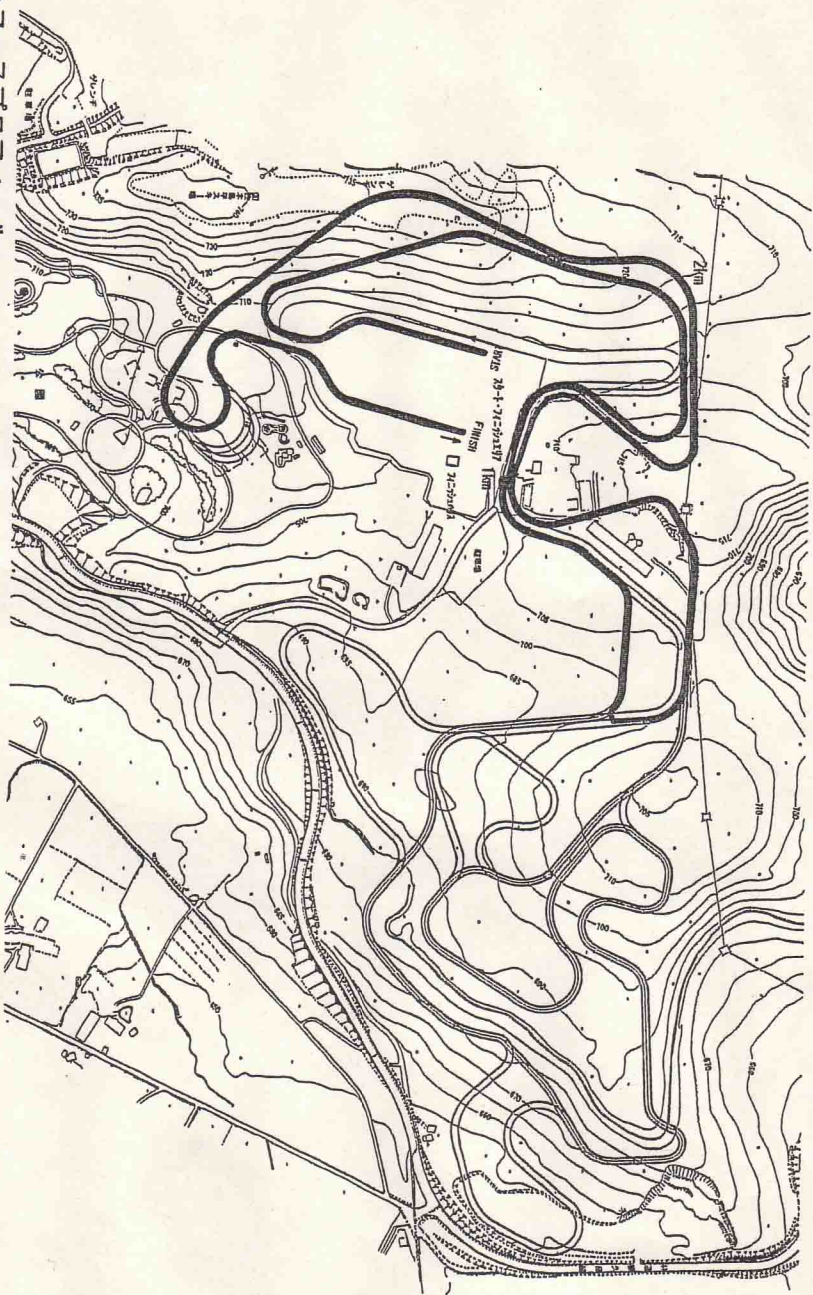

木島平クロスカントリーコース

3 km

3 km コースプロフィール

スタート・フィニッシュ地点標高	707 m
最高地点標高	736 m
最低地点標高	700 m
標高差	36 m
極限登高	32 m
合計登高	84 m