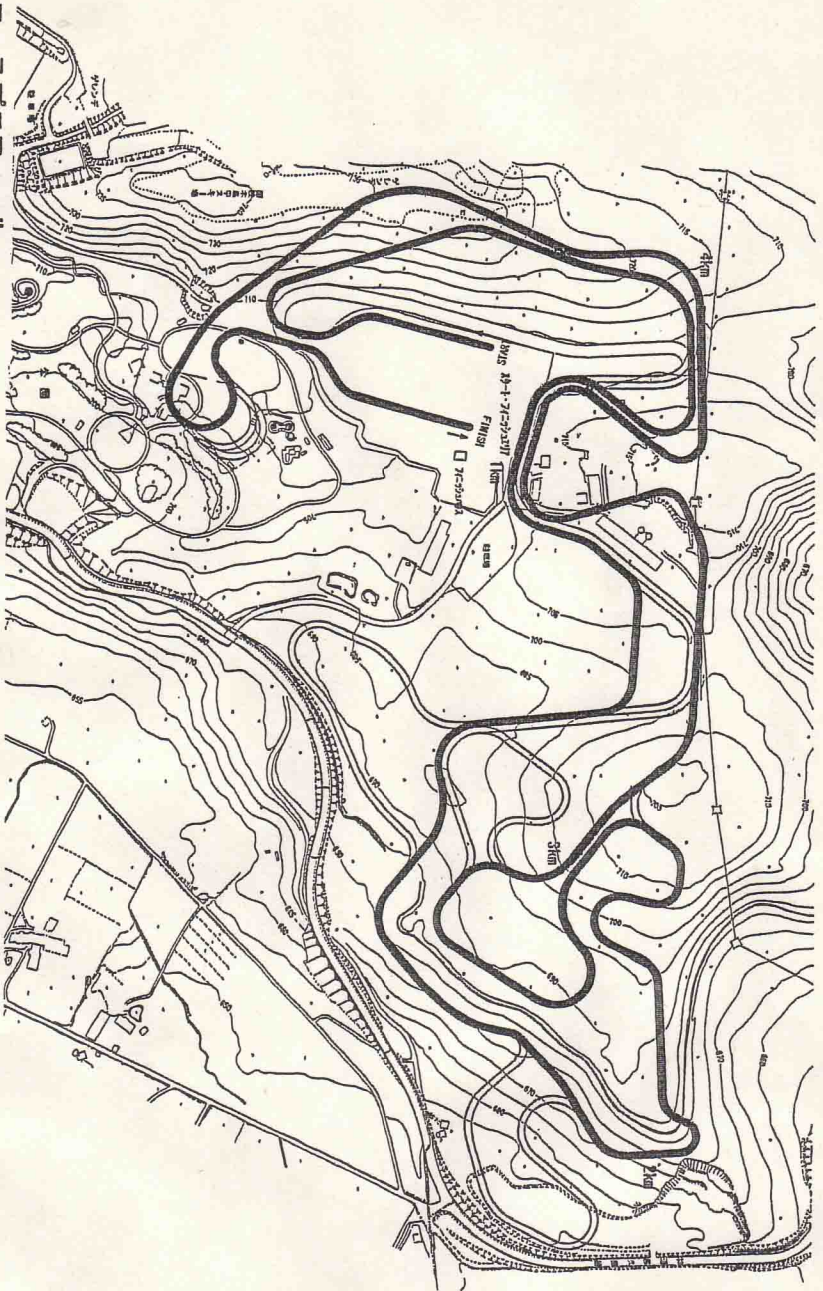

# 木島平クロスカントリーコース 5km

## 5kmコースプロフィール

スタート・フィニッシュ地点標高	707m
最高地点標高	736m
最低地点標高	669m
標高差	67m
極限登高	44m
合計登高	183m